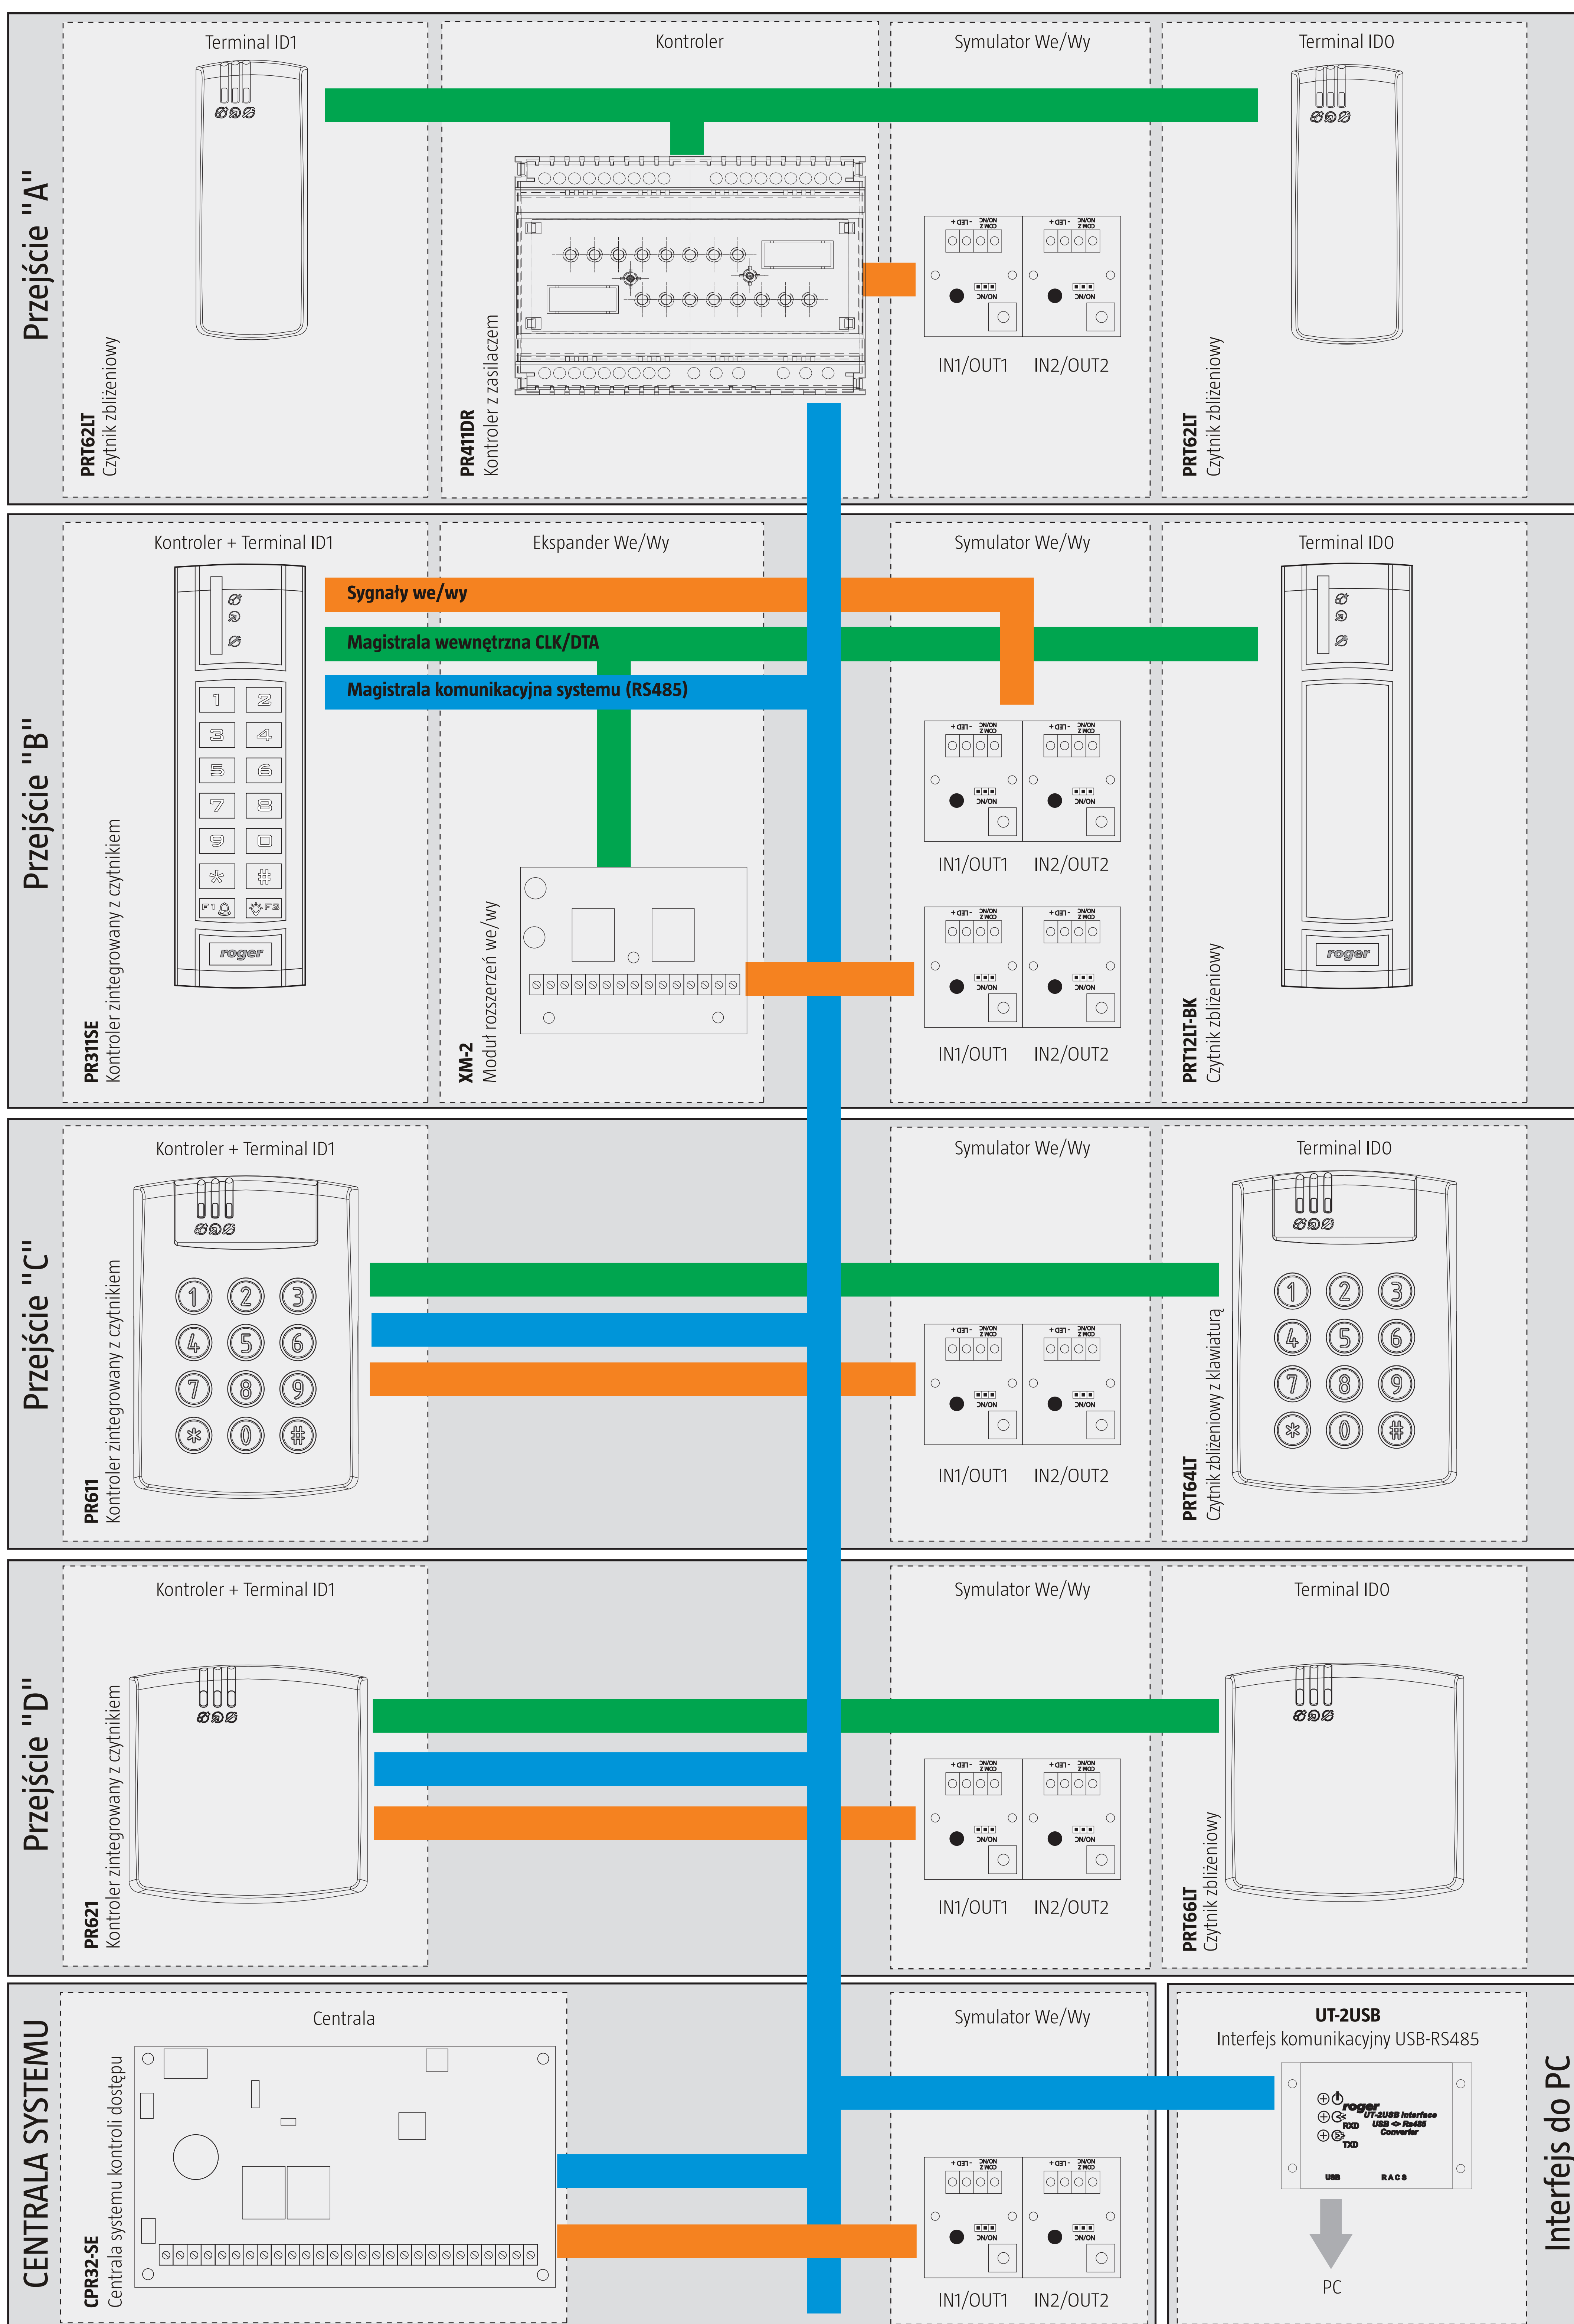

# System Kontroli Dostępu RACS 4

Tablica Demonstracyjna dla Rodziny Kontrolerów Serii PRxx1

**roger**<sup>®</sup>

Wejście zasilania 230V AC

18V AC

Transformator 230V/18V 20VA

RUD-1 Interfejs komunikacyjny USB-RS485