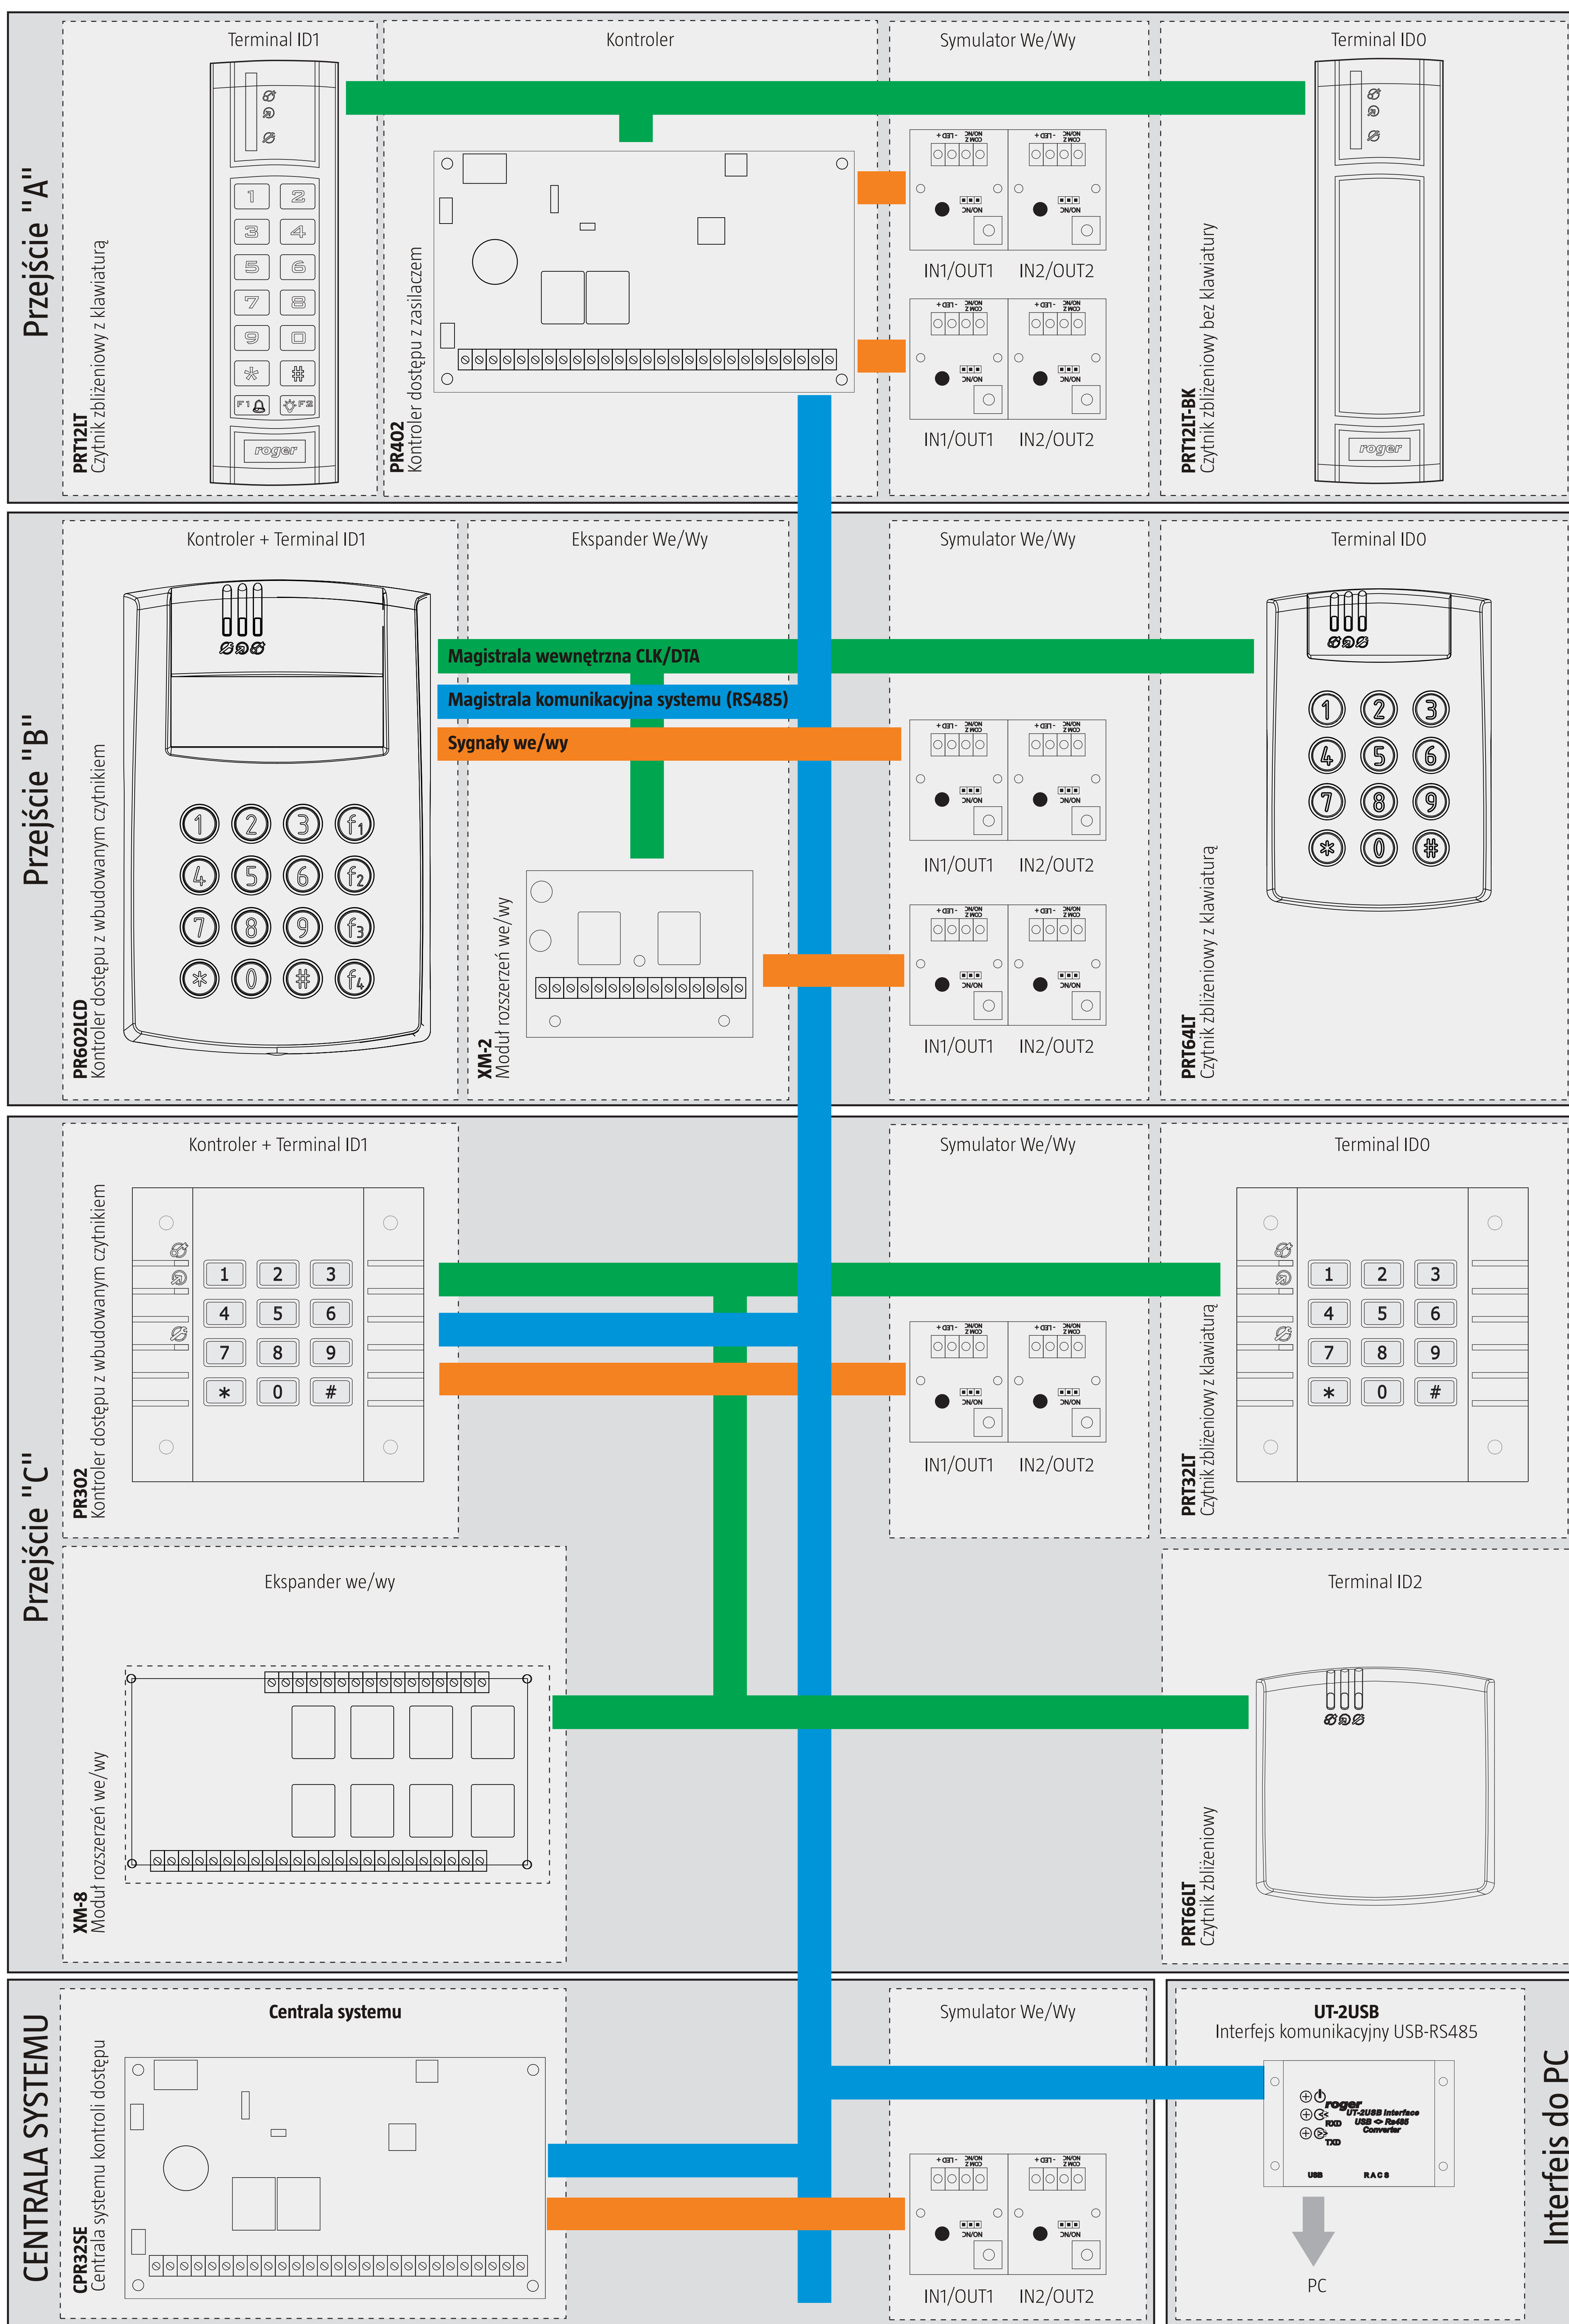

System Kontroli Dostępu RACS 4

roger®

Tablica Demonstracyjna dla Zaawansowanych Kontrolerów Dostępu Serii PRxx2

Wejście zasilania 230VAC

18V AC

Transformator 230V/18V 20VA

RUD-1 Interfejs komunikacyjny USB-RS485